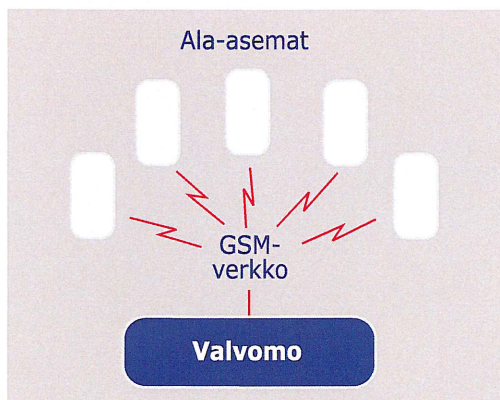

SLC-2000

- katuvalojen ohjausjärjestelmä -

Ominaisuudet

- SMS-viesteihin (Gsm) perustuva ohjaus-järjestelmä
- PC-tietokoneeseen asennettava katuvalojen ohjaukseen tarvittava ohjelmisto
- Energiansäästötoiminto, millä voidaan katuvalot sammuttaa ja sytyttää yöllä haluttujen aikojen mukaisesti
- Kattavat loki- ja raportointitiedostot

Toiminnan kuvaus

- PC:n ohjelmassa voidaan määrittellä, noudattaako alaseama käyttäjän määrittelemiä sytytys- ja sammutusaikoja tai vaihtoehtoisesti alaseamaa voidaan ohjata PC:hen kytketyn hämäräkytkimen avulla
- Pakko-ohjaukset valittavissa yksittäisesti tai ryhmässä tarkastus- ja huoltotöitä varten
- Ala-asemat soittavat ilmaisen tarkistussoiton kerran vuorokaudessa, ("täällä ollaan"-soitto)
- Vikaantumistiedot lähetetään huoltomiehelle tekstiviestinä

Ala-asema asennettuna katujakokaapin kylkeen.

The screenshot shows the 'ProMod Katuvalo, Versio 10.10.2007 (c), Leveltec' software interface. It features a table of streetlights and a detailed configuration panel for a selected light.